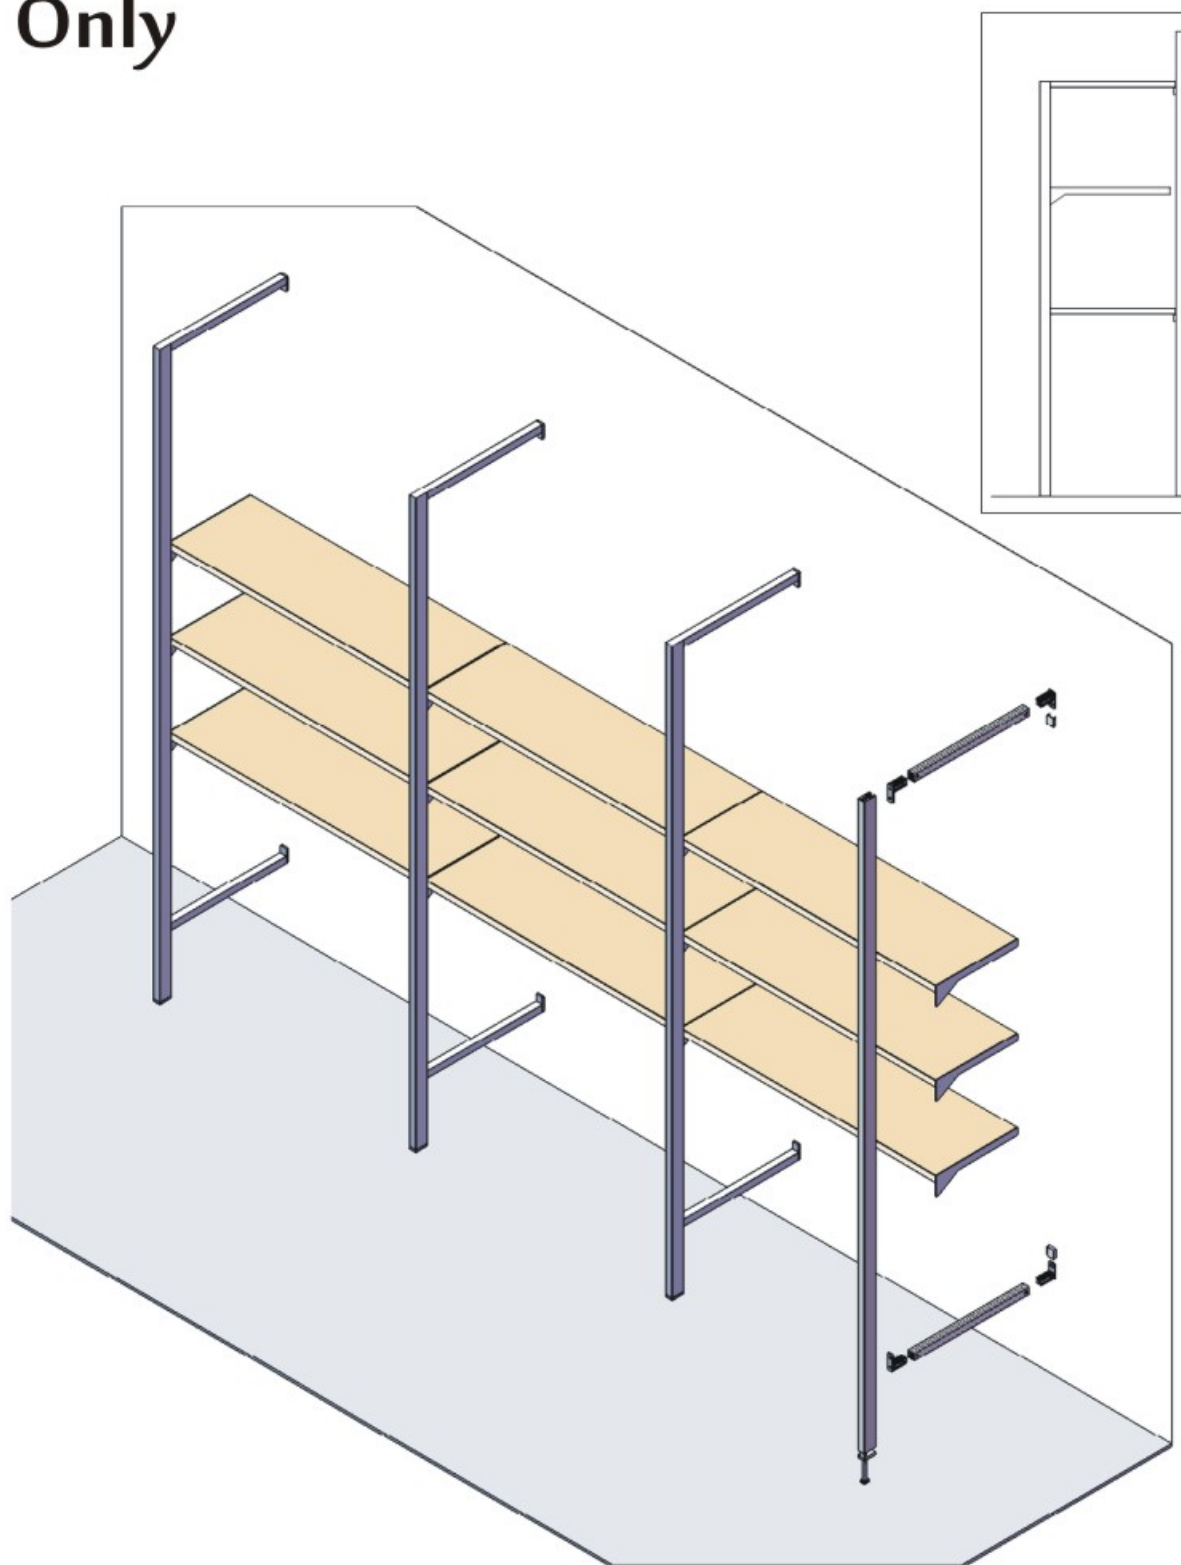

# Only-Iks

Viršutinė plokštė min. 25 mm.

Stiklo lentynos

Durys su aliuminio  
rėmu IKS

Aluminio rėmas  
ONLY

Only

Only

# Only

-4- OL-PRSS  
tvirtinimo jungtis į lubas su aukščio reguliavimu

-2- OL-GTSI  
tvirtinimo jungtis

-1- OL-GXP  
tvirtinimo jungtis

-5- OL-PRSI  
Atrama su aukščio reguliavimu