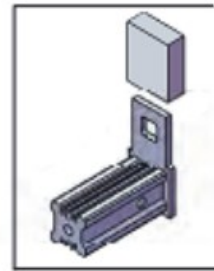

## Durų su aliuminio profiliu IKS komponentai

# Only

-4- OL-PRSS  
tvirtinimo jungtis į lubas su aukščio reguliavimu

-2- OL-GTSI  
tvirtinimo jungtis

-1- OL-GXP  
tvirtinimo jungtis

-5- OL-PRSI  
Atrama su aukščio reguliavimu