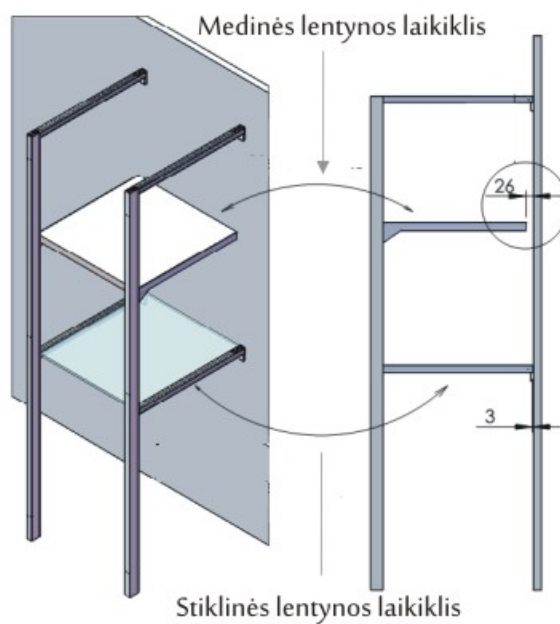

## Durų su aliuminio profiliu IKS komponentai

# Only

-2-  
OL-GTSI

Tvirtinimo jungtis

-1-  
OL-GXP

Tvirtinimo jungtis

-3-  
OL-P

Atrama su aukščio reguliavimu

# Only-Iks

Viršutinė plokštė min. 25 mm.

Stiklo lentynos

Durys su aliuminio  
rėmu IKS

Aluminio rėmas  
ONLY

Only

Only