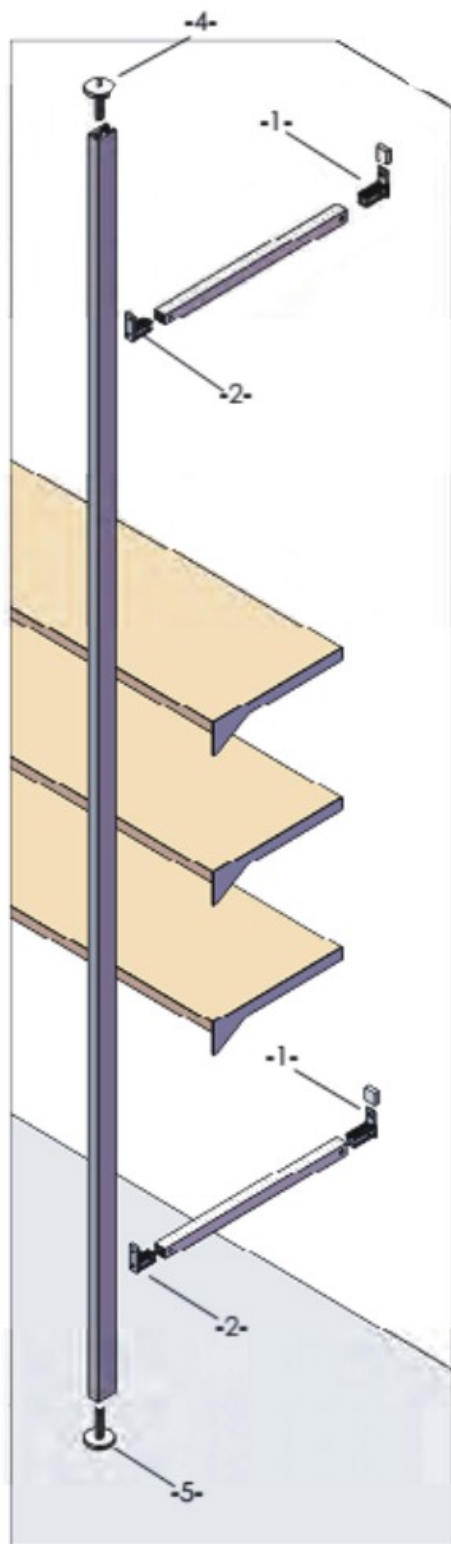

# Only

-2-  
OL-GTSI

Tvirtinimo jungtis

-1-  
OL-GXP

Tvirtinimo jungtis

-3-  
OL-P

Atrama su aukščio reguliavimu

# Only-Iks

Viršutinė plokštė min. 25 mm.

Stiklo lentynos

Durys su aliuminio  
rėmu IKS

Aluminio rėmas  
ONLY

Only

Only

# Only

-4- OL-PRSS  
tvirtinimo jungtis į lubas su aukščio reguliavimu

-2- OL-GTSI  
tvirtinimo jungtis

-1- OL-GXP  
tvirtinimo jungtis

-5- OL-PRSI  
Atrama su aukščio reguliavimu