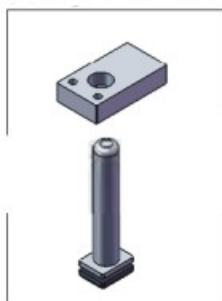

## Durų su aliuminio profiliu IKS komponentai

# Only

-2-  
OL-GTSI

Tvirtinimo jungtis

-1-  
OL-GXP

Tvirtinimo jungtis

-3-  
OL-P

Atrama su aukščio reguliavimu

# Only-Iks

Viršutinė plokštė min. 25 mm.

Stiklo lentynos

Durys su aliuminio  
rėmu IKS

Aluminio rėmas  
ONLY

Only

Only