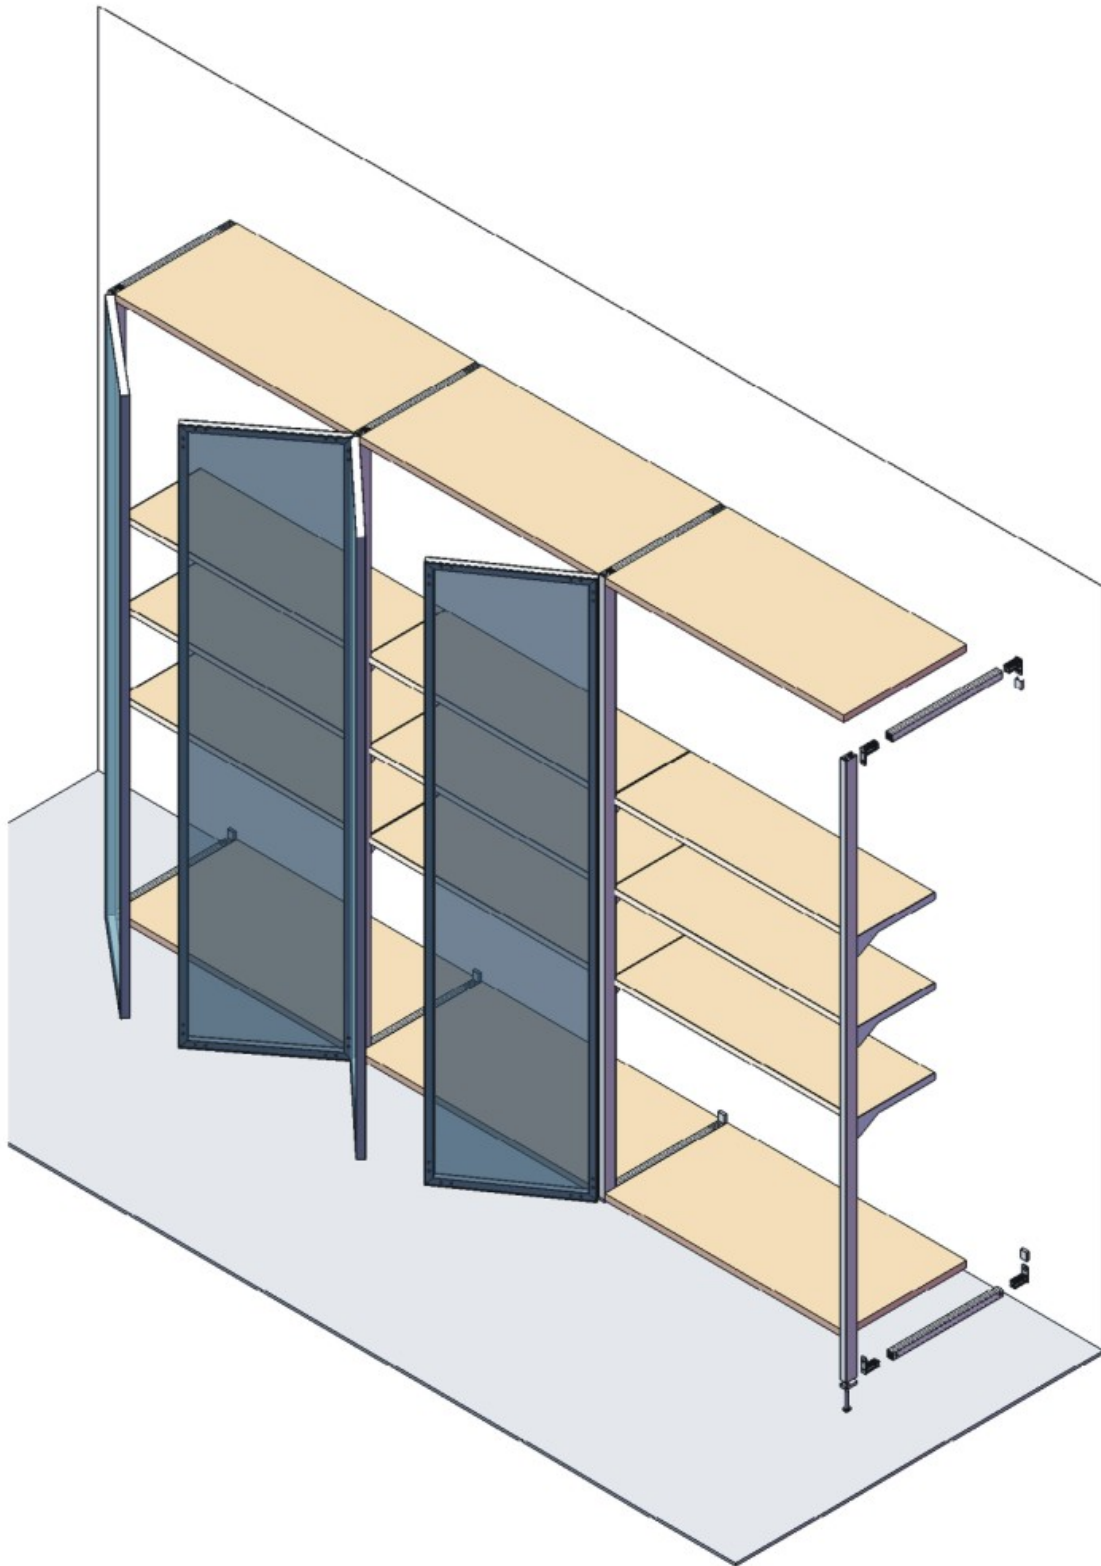

## Durų su aliuminio profiliu IKS komponentai

# Only

-2-  
OL-GTSI

Tvirtinimo jungtis

-1-  
OL-GXP

Tvirtinimo jungtis

-3-  
OL-P

Atrama su aukščio reguliavimu

# Only-Iks

Viršutinė plokštė min. 25 mm.

Stiklo lentynos

Durys su aliuminio  
rėmu IKS

Aluminio rėmas  
ONLY

Only

Only