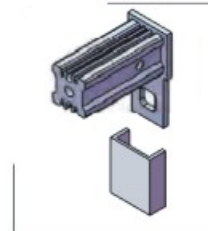

## Durų su aliuminio profiliu IKS komponentai

# Only

-2-  
OL-GTSI

Tvirtinimo jungtis

-1-  
OL-GXP

Tvirtinimo jungtis

-3-  
OL-P

Atrama su aukščio reguliavimu

# Only-Iks

Viršutinė plokštė min. 25 mm.

Stiklo lentynos

Durys su aliuminio  
rėmu IKS

Aluminio rėmas  
ONLY

Only

Only