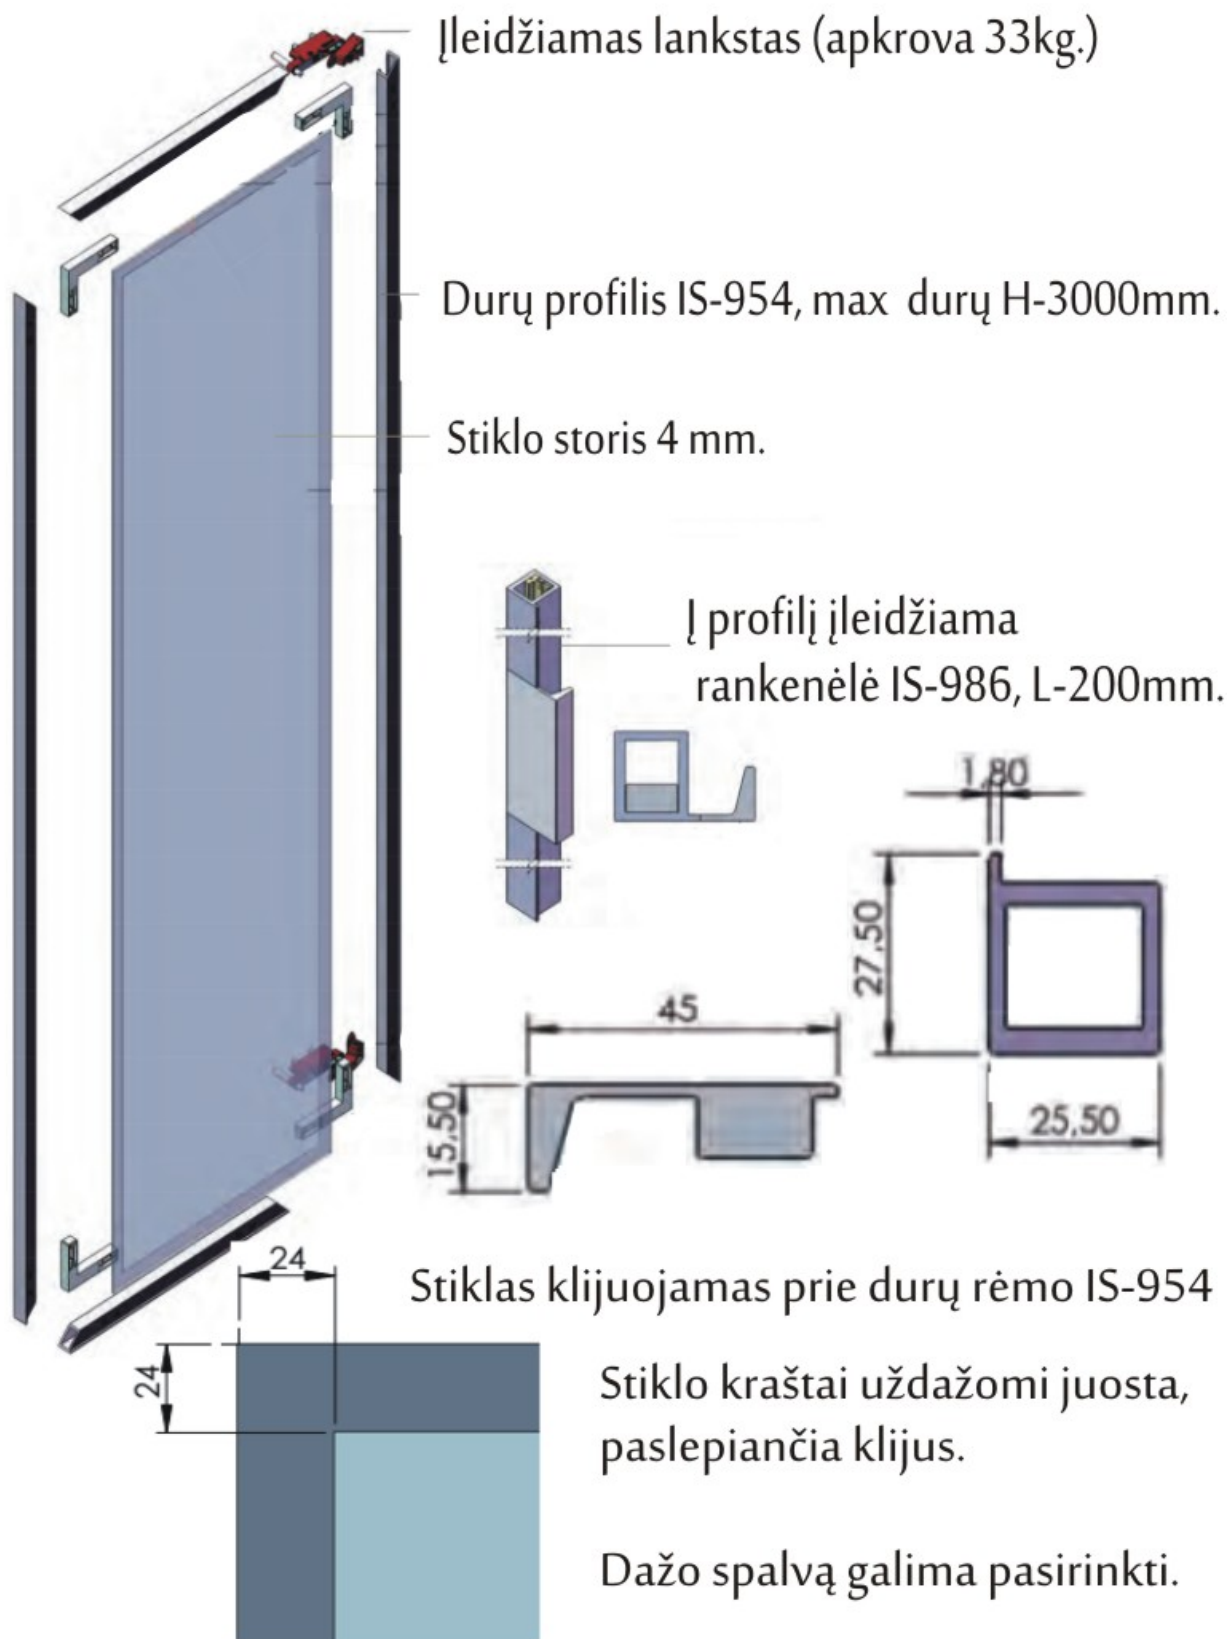

## Durų su aliuminio profiliu IKS komponentai

# Only

-2-  
OL-GTSI

Tvirtinimo jungtis

-1-  
OL-GXP

Tvirtinimo jungtis

-3-  
OL-P

Atrama su aukščio reguliavimu

# Only-Iks

Viršutinė plokštė min. 25 mm.

Stiklo lentynos

Durys su aliuminio  
rėmu IKS

Aluminio rėmas  
ONLY

Only

Only