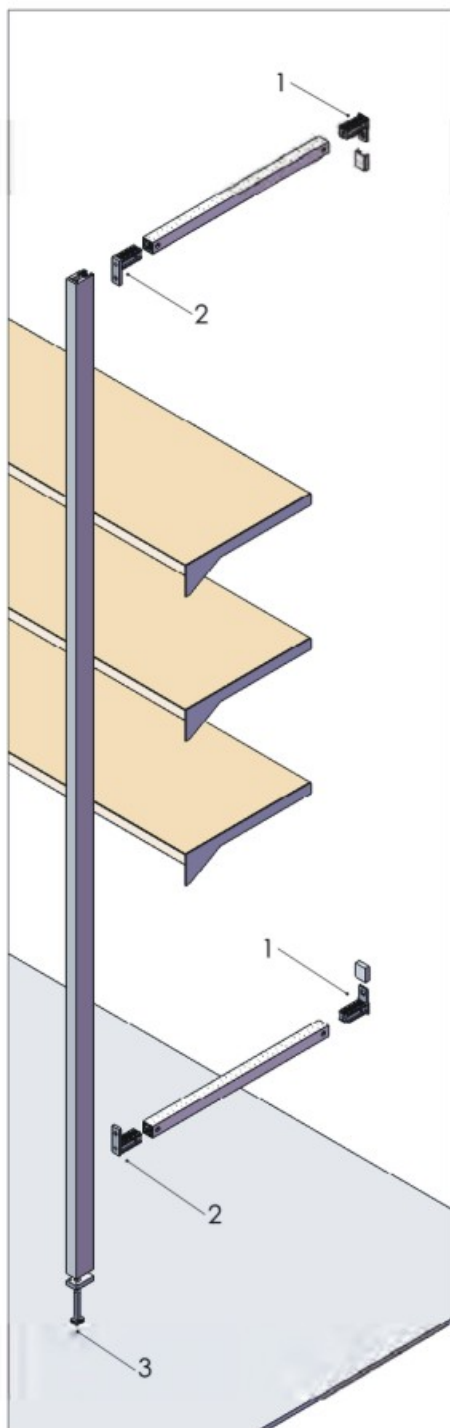

## Durų su aliuminio profiliu IKS komponentai

# Only

-2-  
OL-GTSI

Tvirtinimo jungtis

-1-  
OL-GXP

Tvirtinimo jungtis

-3-  
OL-P

Atrama su aukščio reguliavimu

# Only-Iks

Viršutinė plokštė min. 25 mm.

Stiklo lentynos

Durys su aliuminio  
rėmu IKS

Aluminio rėmas  
ONLY

Only

Only

# Only

-4- OL-PRSS  
tvirtinimo jungtis į lubas su aukščio reguliavimu

-2- OL-GTSI  
tvirtinimo jungtis

-1- OL-GXP  
tvirtinimo jungtis

-5- OL-PRSI  
Atrama su aukščio reguliavimu