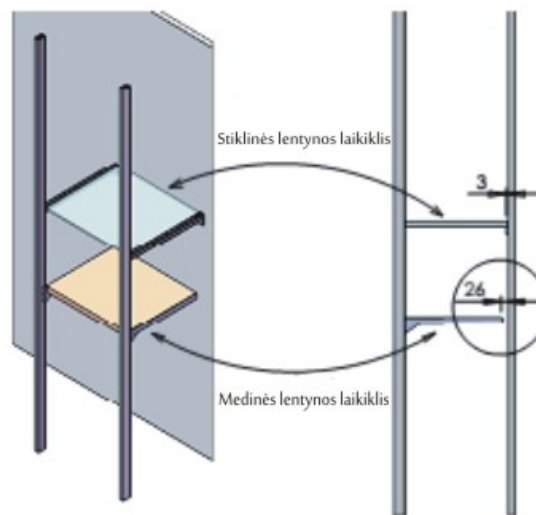

# Only

-2-  
OL-GTSI

Tvirtinimo jungtis

-1-  
OL-GXP

Tvirtinimo jungtis

-3-  
OL-P

Atrama su aukščio reguliavimu

# Only-Iks

Viršutinė plokštė min. 25 mm.

Stiklo lentynos

Durys su aliuminio  
rėmu IKS

Aluminio rėmas  
ONLY

Only

Only

# Only

-4- OL-PRSS  
tvirtinimo jungtis į lubas su aukščio reguliavimu

-2- OL-GTSI  
tvirtinimo jungtis

-1- OL-GXP  
tvirtinimo jungtis

-5- OL-PRSI  
Atrama su aukščio reguliavimu