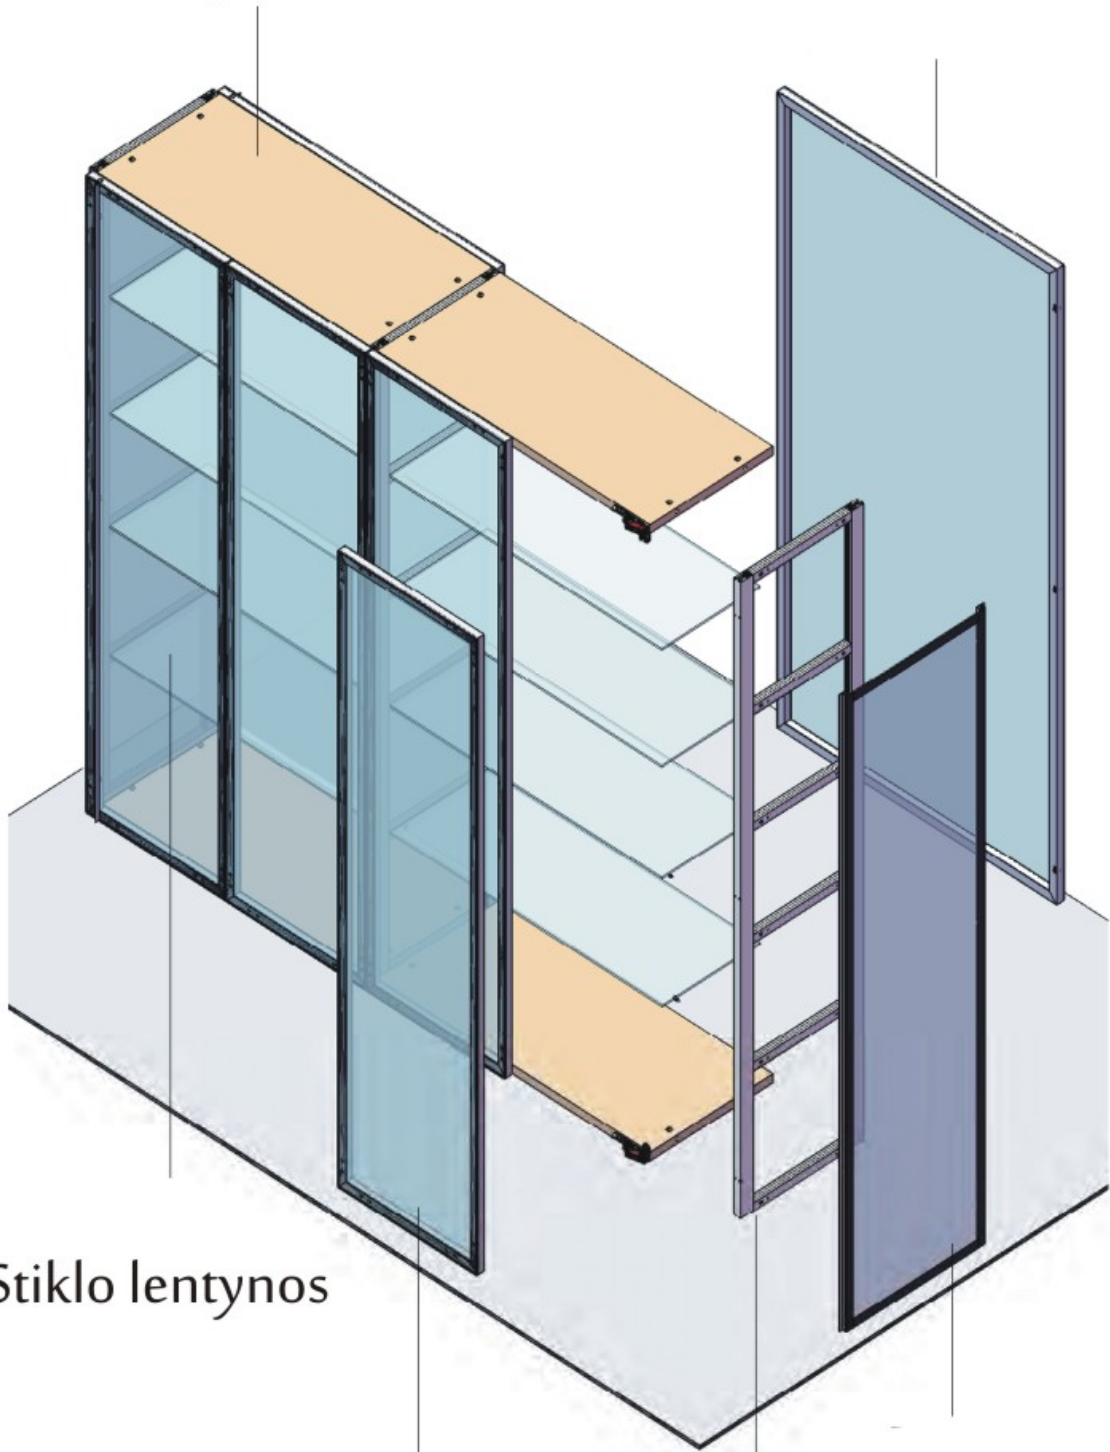

## Durų su aliuminio profiliu IKS komponentai

# Only

-2-  
OL-GTSI

Tvirtinimo jungtis

-1-  
OL-GXP

Tvirtinimo jungtis

-3-  
OL-P

Atrama su aukščio reguliavimu

# Only-Iks

Viršutinė plokštė min. 25 mm.

Stiklo lentynos

Durys su aliuminio  
rėmu IKS

Aluminio rėmas  
ONLY

Only

Only