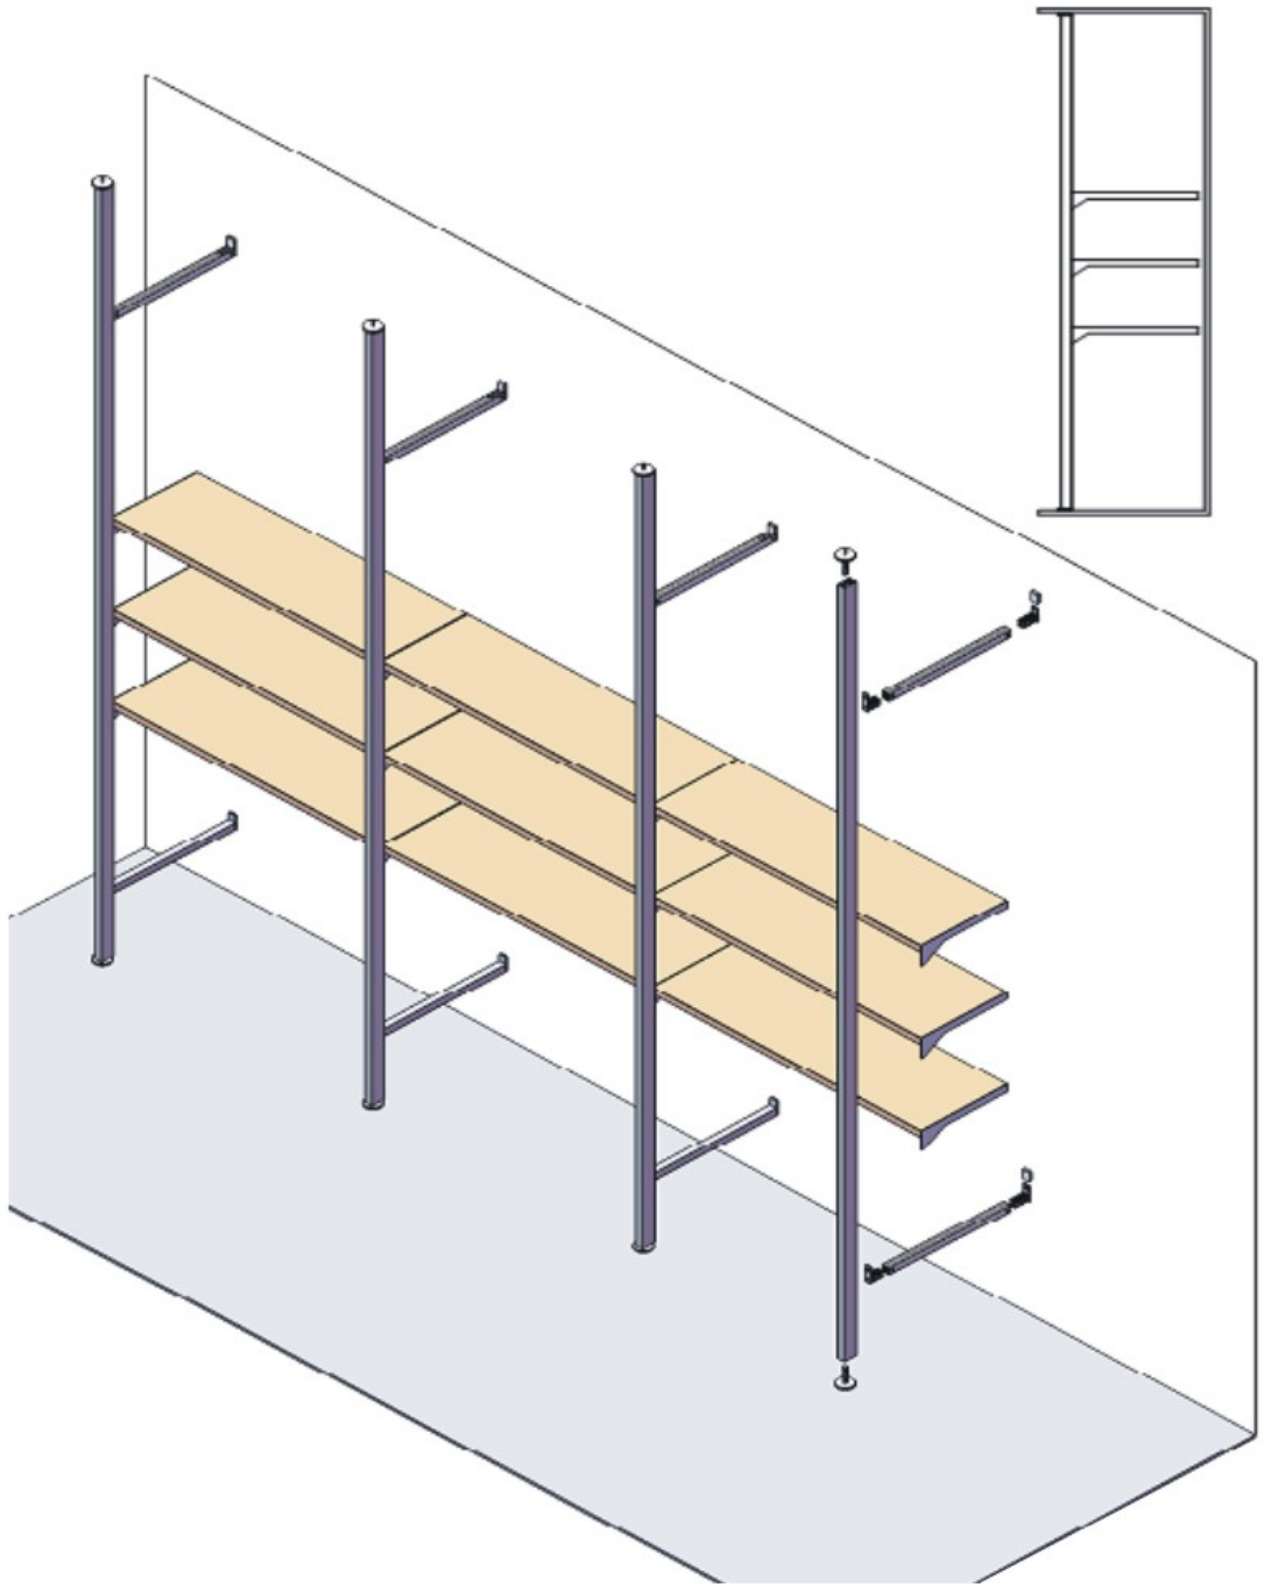

# Only-Iks

Viršutinė plokštė min. 25 mm.

Stiklo lentynos

Durys su aliuminio  
rėmu IKS

Aluminio rėmas  
ONLY

Only

Only

# Only

-4- OL-PRSS  
tvirtinimo jungtis į lubas su aukščio reguliavimu

-2- OL-GTSI  
tvirtinimo jungtis

-1- OL-GXP  
tvirtinimo jungtis

-5- OL-PRSI  
Atrama su aukščio reguliavimu